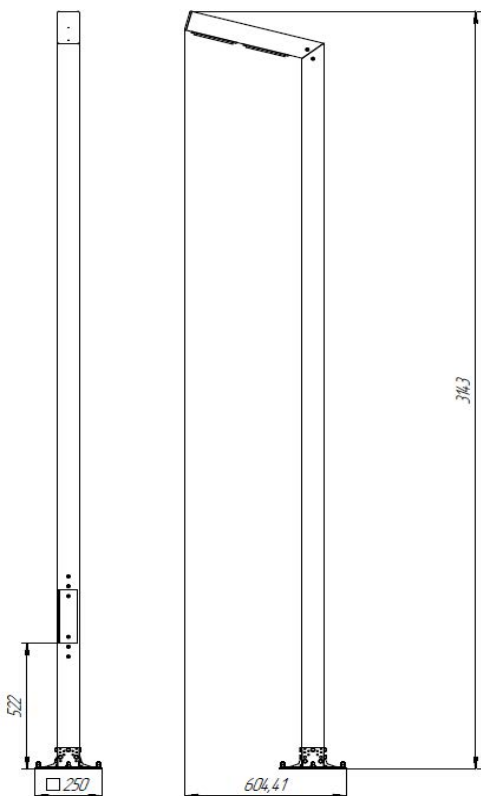

Опора, выполнена из
алюминиевого
квадратного
профиля, покрыта
полимерной
порошковой краской.

Варианты исполнения 60Вт+60Вт,
световой поток 9900 лм +9900
лм.

Парки
и скверы

Пешеходные
зоны

Придомовые
территории

Артикул	Габаритные размеры Г / Ш / В	Стоимость	Мощность световых модулей	Световой поток	Цветовая температура
1. Граф-02-3-80	605x80x3000 мм	18806 руб.	60 Вт	9900 лм	3000K / 4000K / 5000K

Опора, выполнена из алюминиевого квадратного профиля, покрыта полимерной порошковой краской.