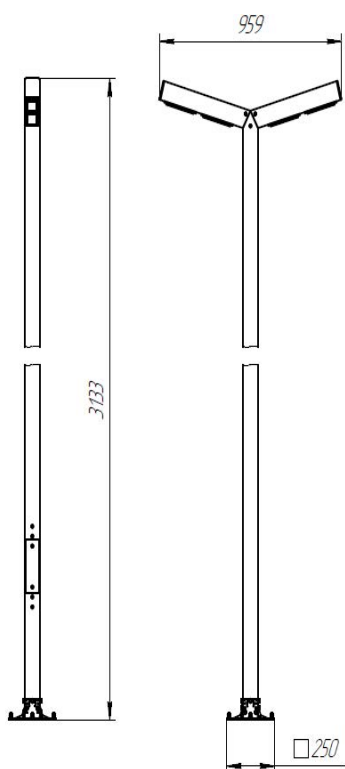

Стандартные цвета: черный / темно-серый

Срок службы
100000 ч

IP 67

t -60...+40 °C

Гарантия 5 лет

Выбор цвета RAL
+20% к стоимости и
сроком изготовления
до 2х месяцев

Артикул	Габаритные размеры Г / Ш / В	Стоимость	Мощность световых модулей	Световой поток	Цветовая температура
1. Гриф-02-3-80	959x80x3000 мм	23941 руб.	60Вт + 60 Вт	9900, 9900 лм	3000К / 4000К / 5000К

Опора, выполнена из
алюминиевого
квадратного
профиля, покрыта
полимерной
порошковой краской.

Варианты исполнения 60Вт+60Вт,
световой поток 9900 лм +9900
лм.

Парки
и скверы

Пешеходные
зоны

Придомовые
территории

Артикул	Габаритные размеры Г / Ш / В	Стоимость	Мощность световых модулей	Световой поток	Цветовая температура
1. Граф-02-3-80	605x80x3000 мм	18806 руб.	60 Вт	9900 лм	3000K / 4000K / 5000K

Опора, выполнена из алюминиевого квадратного профиля, покрыта полимерной порошковой краской.