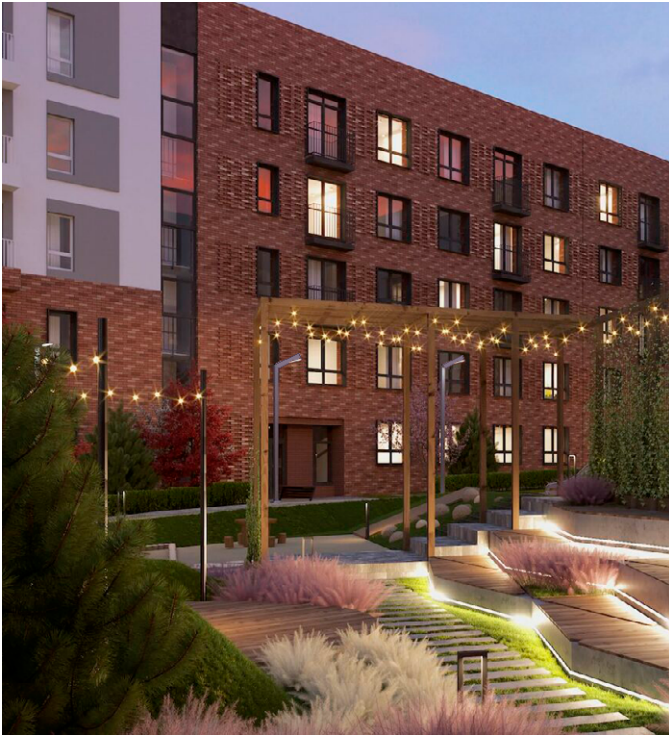

Стандартные цвета: черный / темно-серый

Срок службы 100000 ч	IP 67	t -60...+40 °C	Гарантия 5 лет	Выбор цвета RAL +20% к стоимости и сроком изготовления до 2х месяцев

Артикул	Габаритные размеры Г / Ш / В	Стоимость	Мощность световых модулей	Световой поток	Цветовая температура
1. Граф-02-3-80	605x80x3000 мм	18806 руб.	60 Вт	9900 лм	3000K / 4000K / 5000K