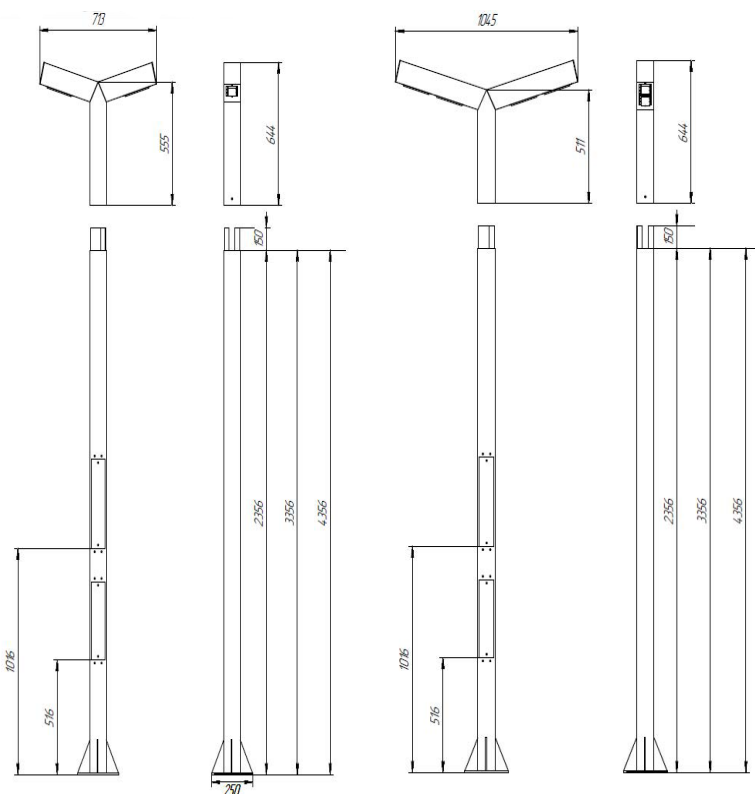

Стандартные цвета: черный / темно-серый

				
Срок службы 100000 ч	IP 67	t -60...+40 °C	Гарантия 5 лет	Выбор цвета RAL
+20% к стоимости и сроком изготовления до 2х месяцев				

Артикул	Габаритные размеры Г / Ш / В	Стоимость	Мощность световых модулей	Световой поток	Цветовая температура
1. Гриф-01-3-100	714x100x3000 мм	49 500 руб.	32Вт + 32 Вт	5280, 5280 лм	3000К / 4000К / 5000К
1. Гриф-01-4-100	714x100x4000 мм	53 500 руб.	32Вт + 32 Вт	5280, 5280 лм	3000К / 4000К / 5000К
1. Гриф-01-5-100	714x100x5000 мм	57 500 руб.	32Вт + 32 Вт	5280, 5280 лм	3000К / 4000К / 5000К
2. Гриф-02-3-100	1045x100x3000 мм	52 000 руб.	60Вт + 60 Вт	9900, 9900 лм	3000К / 4000К / 5000К
2. Гриф-02-4-100	1045x100x4000 мм	56 000 руб.	60Вт + 60 Вт	9900, 9900 лм	3000К / 4000К / 5000К
2. Гриф-02-5-100	1045x100x5000 мм	60 000 руб.	60Вт + 60 Вт	9900, 9900 лм	3000К / 4000К / 5000К

В комплект поставки входят закладная часть с фланцем, комплект крепежа

1. Опора, закладная и оголовок светильника выполнены из оцинкованного металлического профиля с полимерным порошковым покрытием.

2. Варианты исполнения 32Вт.+32Вт. световой поток 5280лм +5280лм и 60Вт. +60Вт. 9900лм +9900лм соответственно.

В комплект поставки входят закладная часть с фланцем, комплект крепежа

Опора, закладная и оголовье светильника выполнены из оцинкованного металлического профиля с полимерным порошковым покрытием.

Варианты исполнения 32 Вт и 60 Вт, световой поток 5280 лм и 9900 лм соответственно.