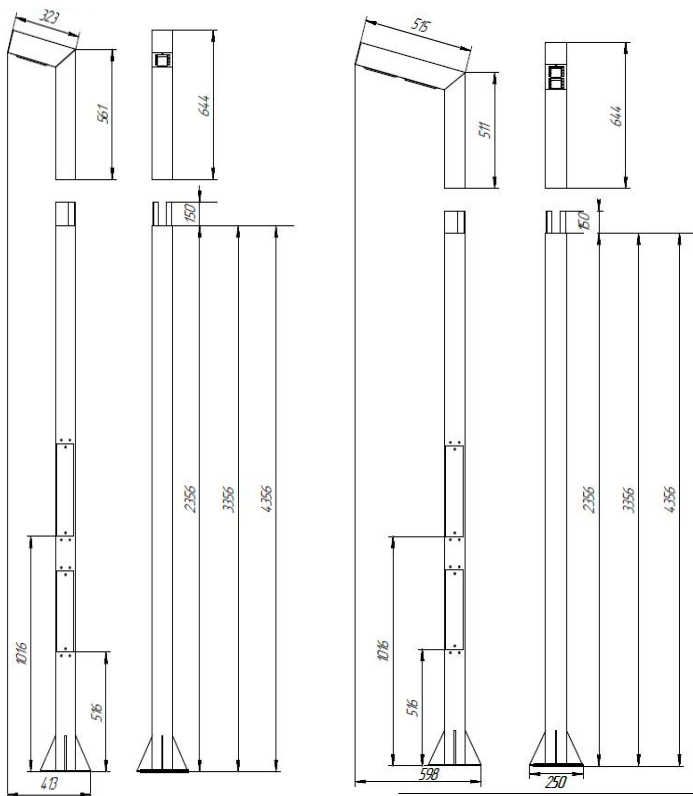

В комплект поставки входят закладная часть с фланцем, комплект крепежа

1. Опора, закладная и оголовок светильника выполнены из оцинкованного металлического профиля с полимерным порошковым покрытием.

2. Варианты исполнения 32Вт.+32Вт. световой поток 5280лм +5280лм и 60Вт. +60Вт. 9900лм +9900лм соответственно.

В комплект поставки входят закладная часть с фланцем, комплект крепежа

Опора, закладная и оголовье светильника выполнены из оцинкованного металлического профиля с полимерным порошковым покрытием.

Варианты исполнения 32 Вт и 60 Вт, световой поток 5280 лм и 9900 лм соответственно.