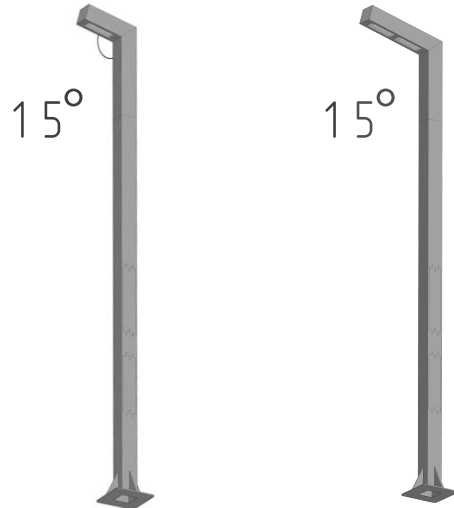

Стандартные цвета: черный / темно-серый

Срок службы 100000 ч	IP 67	t -60...+40 °C	Гарантия 5 лет	Выбор цвета RAL +20% к стоимости и сроком изготовления до 2х месяцев

Артикул	Габаритные размеры Г / Ш / В	Стоимость	Мощность световых модулей	Световой поток	Цветовая температура
1. Граф-01-3-100	323x100x3000 мм	43 500 руб.	32 Вт	5280 лм	3000K / 4000K / 5000K
1. Граф-01-4-100	323x100x4000 мм	47 500 руб.	32 Вт	5280 лм	3000K / 4000K / 5000K
1. Граф-01-5-100	323x100x5000 мм	51 500 руб.	32 Вт	5280 лм	3000K / 4000K / 5000K
2. Граф-02-3-100	515x100x3000 мм	45 000 руб.	60 Вт	9900 лм	3000K / 4000K / 5000K
2. Граф-02-4-100	515x100x4000 мм	49 000 руб.	60 Вт	9900 лм	3000K / 4000K / 5000K
2. Граф-02-5-100	515x100x5000 мм	53 000 руб.	60 Вт	9900 лм	3000K / 4000K / 5000K

В комплект поставки входят закладная часть с фланцем, комплект крепежа